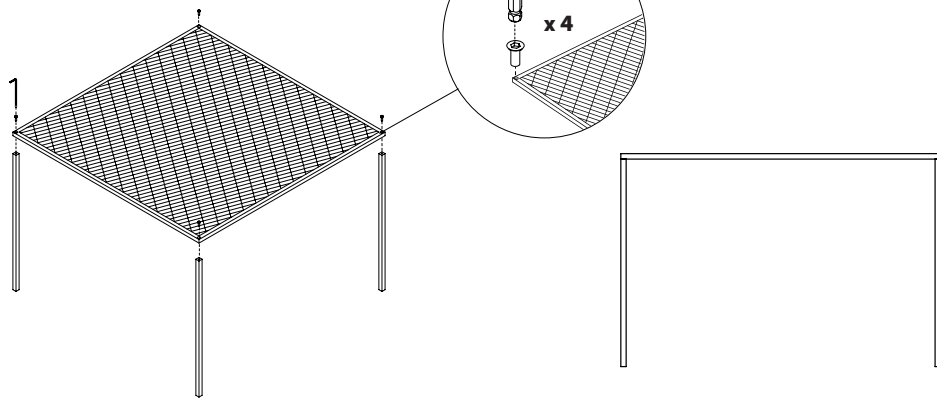

BUSTER+PUNCH

LONDON

MESHED / COFFEE

INSTRUCTION MANUAL
MANUEL D'UTILISATION
MANUAL DE INSTRUCCIONES

BUSTERANDPUNCH.COM

L0176

CONTENTS

1